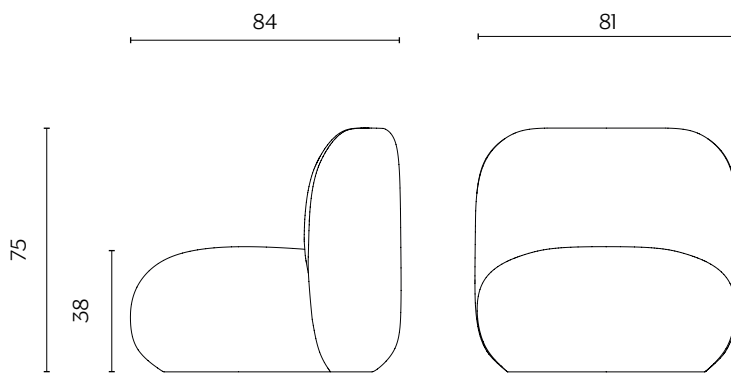

BOTERINA

by e-ggs

Boterina è la più piccola della famiglia Botera, una poltroncina che con i suoi volumi ridotti si mostra agile anche negli ambienti meno ampi.

Boterina, the smallest member of the Botera family, is a more compact armchair that will prove agile even in less spacious settings.

DIMENSIONI | DIMENSIONS

lunghezza | width: 81 cm
larghezza | depth: 84 cm
altezza | height: 75 cm
altezza del sedile | seat height: 38 cm

TESSUTI | FABRICS

A

LOOP

Rosso

Arancione

Blu notte